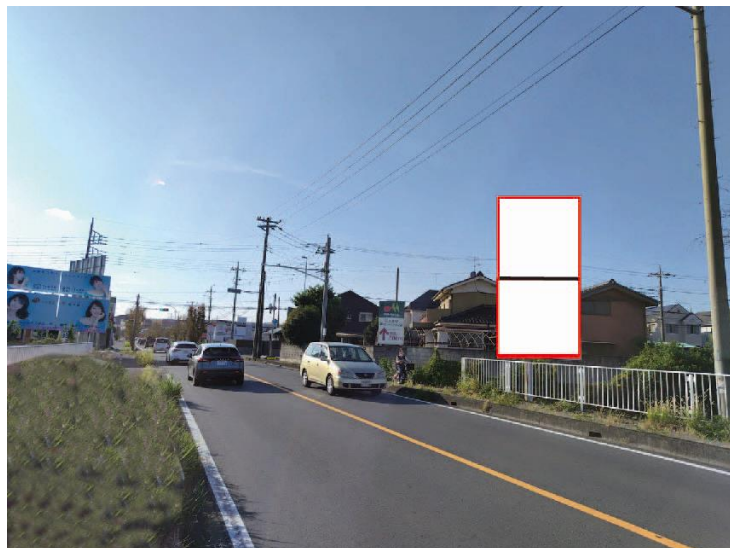

東側面

西側面

■掲載場所 / 埼玉県越谷市東町3-435-3

■掲載寸法 / 縦 2,700mm 横 2,730mm (東側2段)  
縦 2,700mm 横 2,730mm (西側2段)

■ご利用期間 (ご契約) / 1ヶ月からのご契約

■看板製作費用 / 別途料金

■管理 / 株式会社ニューアート

■会社住所 / 埼玉県三郷市彦成5-39-1